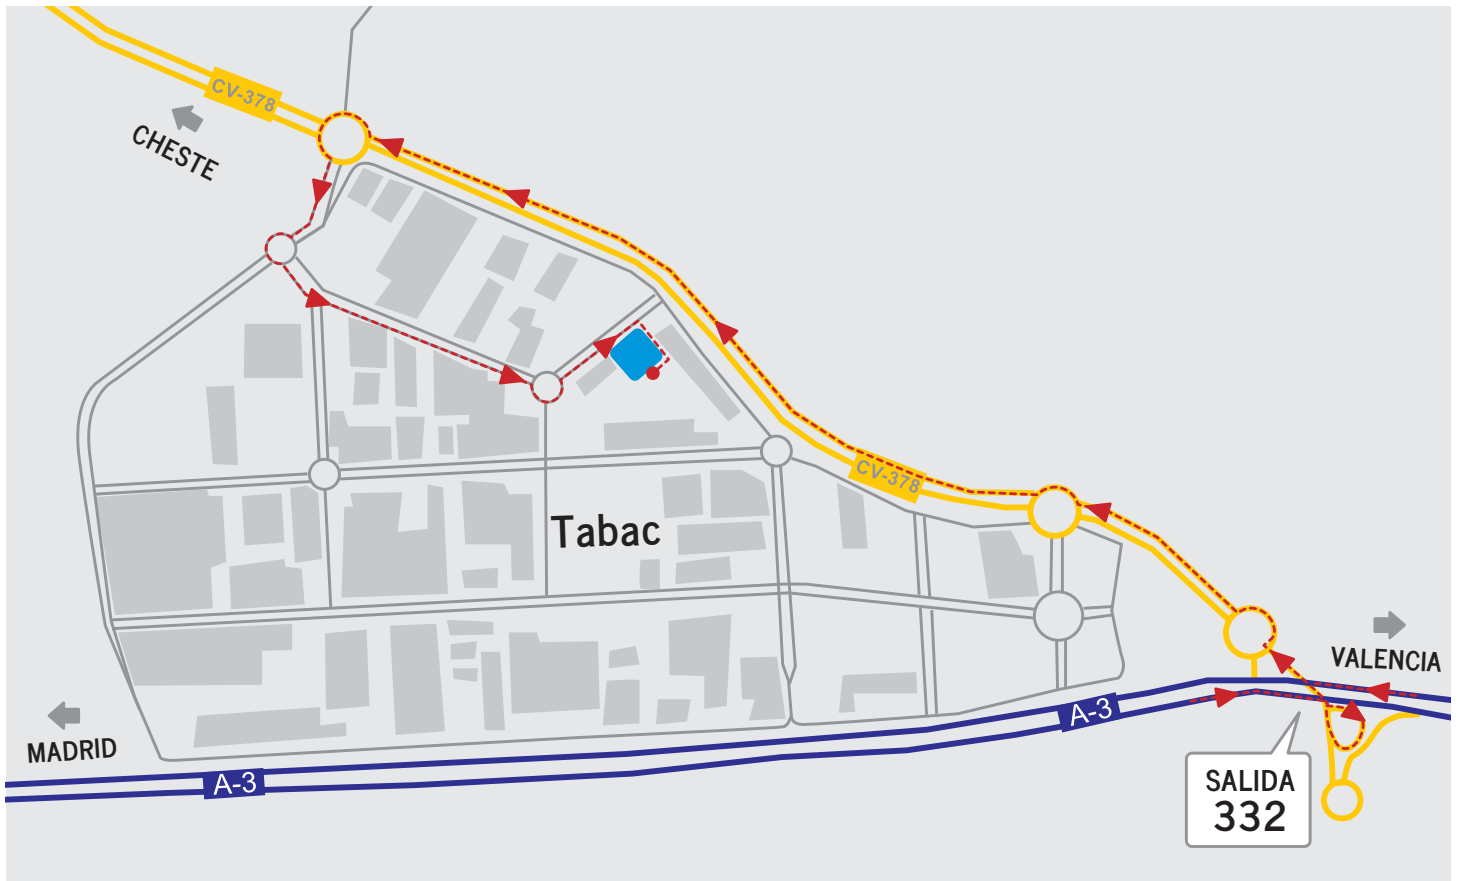

## MAPA DE LOCALIZACIÓN

P. I. Cheste, Vial 6, 46380  
Cheste, Valencia, SPAIN

T. +34 96 251 20 85

F. +34 96 251 21 35

info@cleanity.com

[www.cleanity.com](http://www.cleanity.com)

[Ver en Google Maps](#)